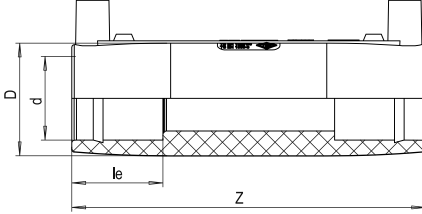

**EF UZUN MANŞON****PE100 SDR11**Enjeksiyon
4mm bağlantı pimi
Uzun tasarım**16 Bar Su**
10 Bar Gaz**EF LONG COUPLER****PE100 SDR11**Injection
4mm pin connectors
Long design**16 Bar Water**
10 Bar Gas

d	Ürün Kodu Article No	D	Z	le	Ağırlık Weight	Kutu Box	Uyumluluk Compatibility
mm		mm	mm	mm	kg	adet/pcs	SDR
20	001 117 2162 0020	31	124	40	0,076		11
32	001 117 2162 0032	44	136	35	0,126		11